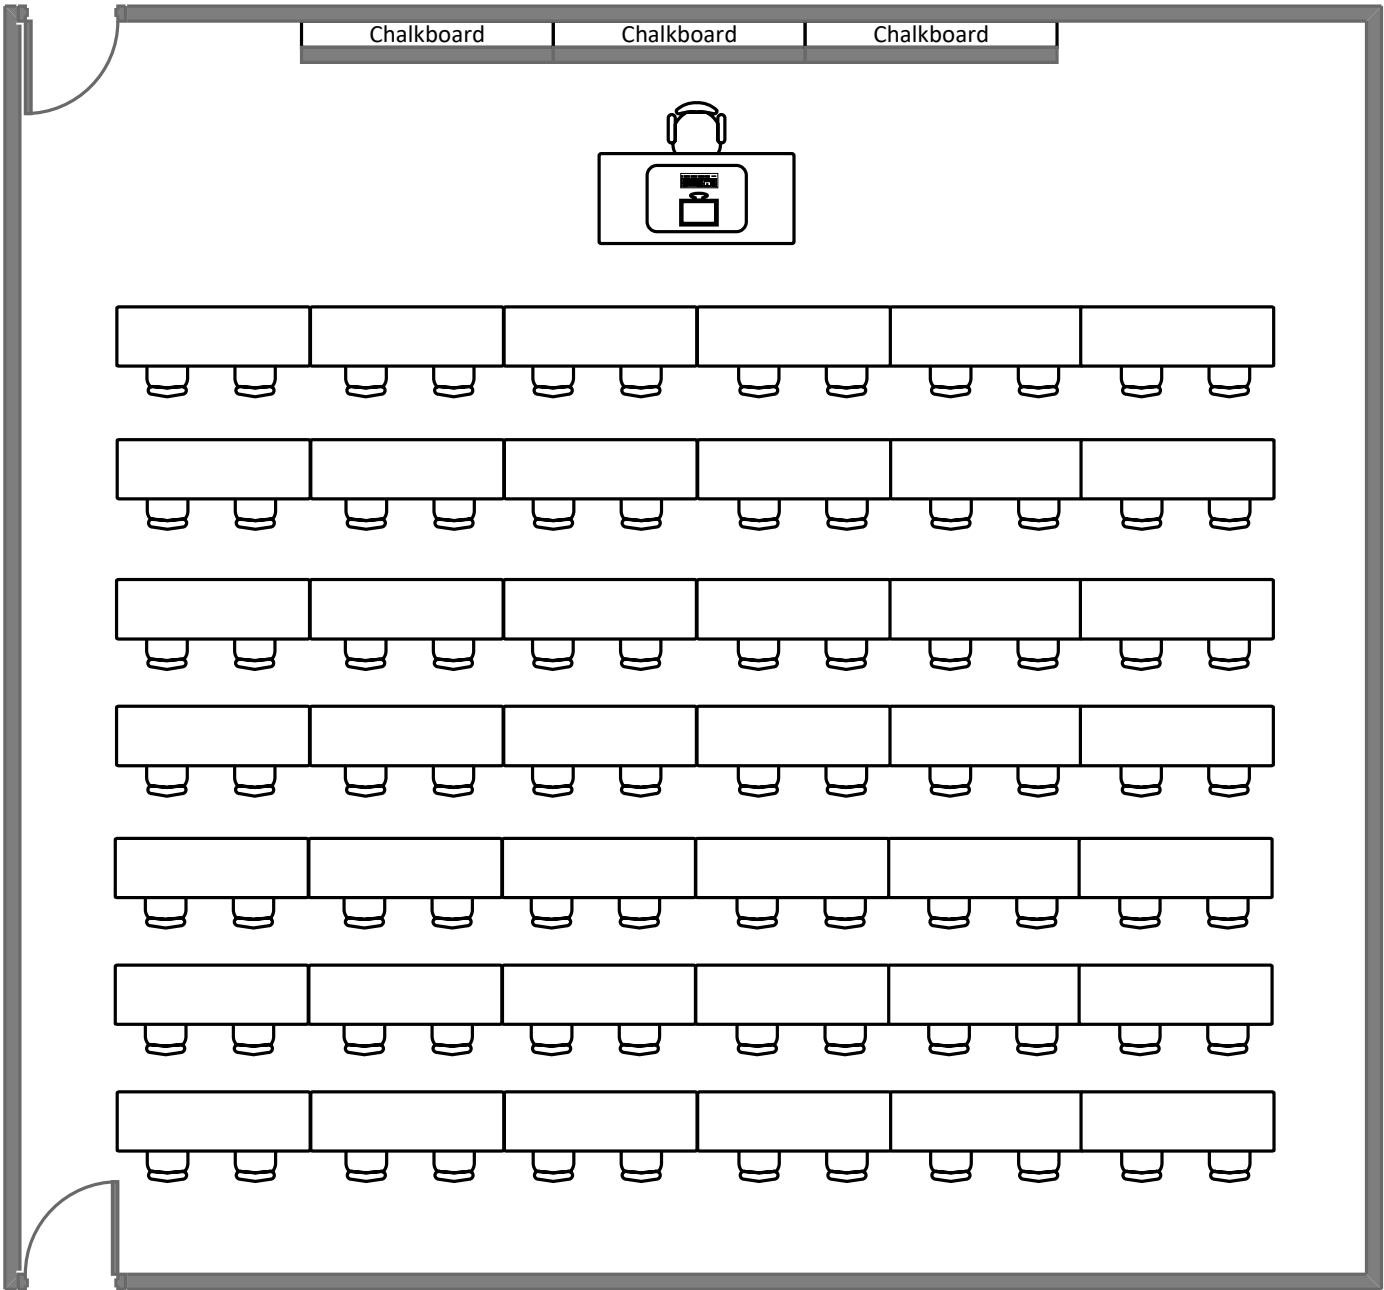

# 23

Total Student Seating: 84